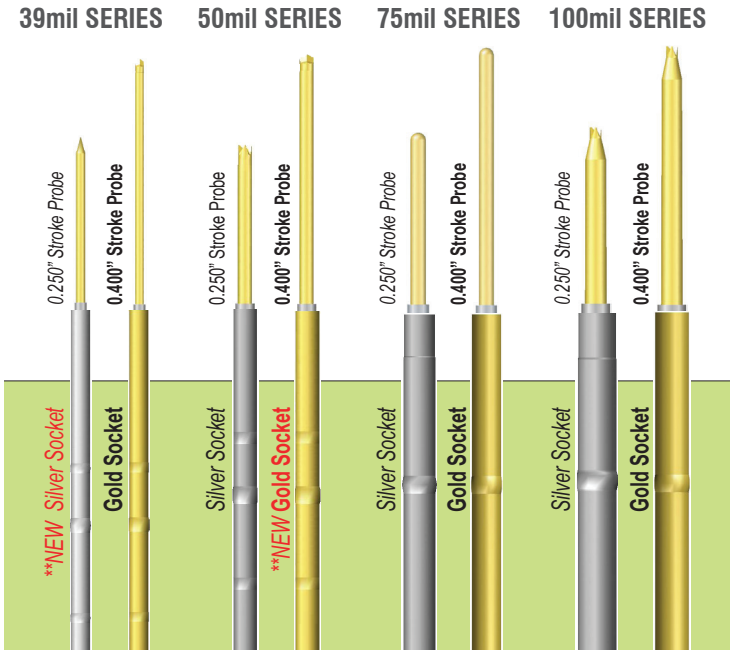

QA Technology es Reconocida Globalmente por:

- Desempeño Excepcional de Productos
- Precios Competitivos
- Entregas Rápidas
- Servicio Ejemplar

Para más información o precios, favor de contactar a nuestros miembros del Equipo de Servicio al Cliente al 603.926.0348 o visite www.qatech.com